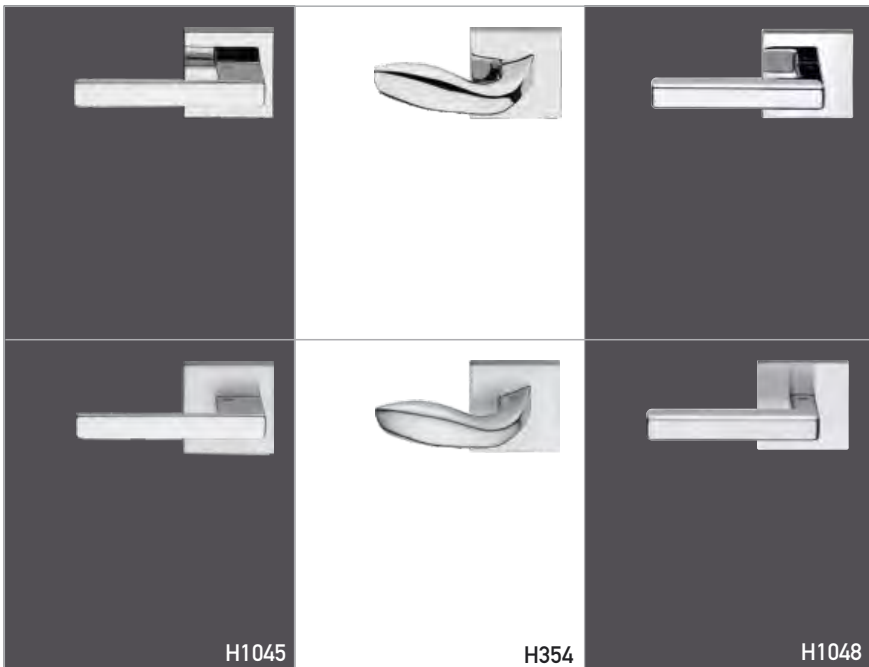

H1045

H354

H1048

K332

ΠΟΜΟΛΟ
ARC
HANDLE
ARC

ΠΟΜΟΛΟ
CROWN
HANDLE
CROWN

interno

security doors