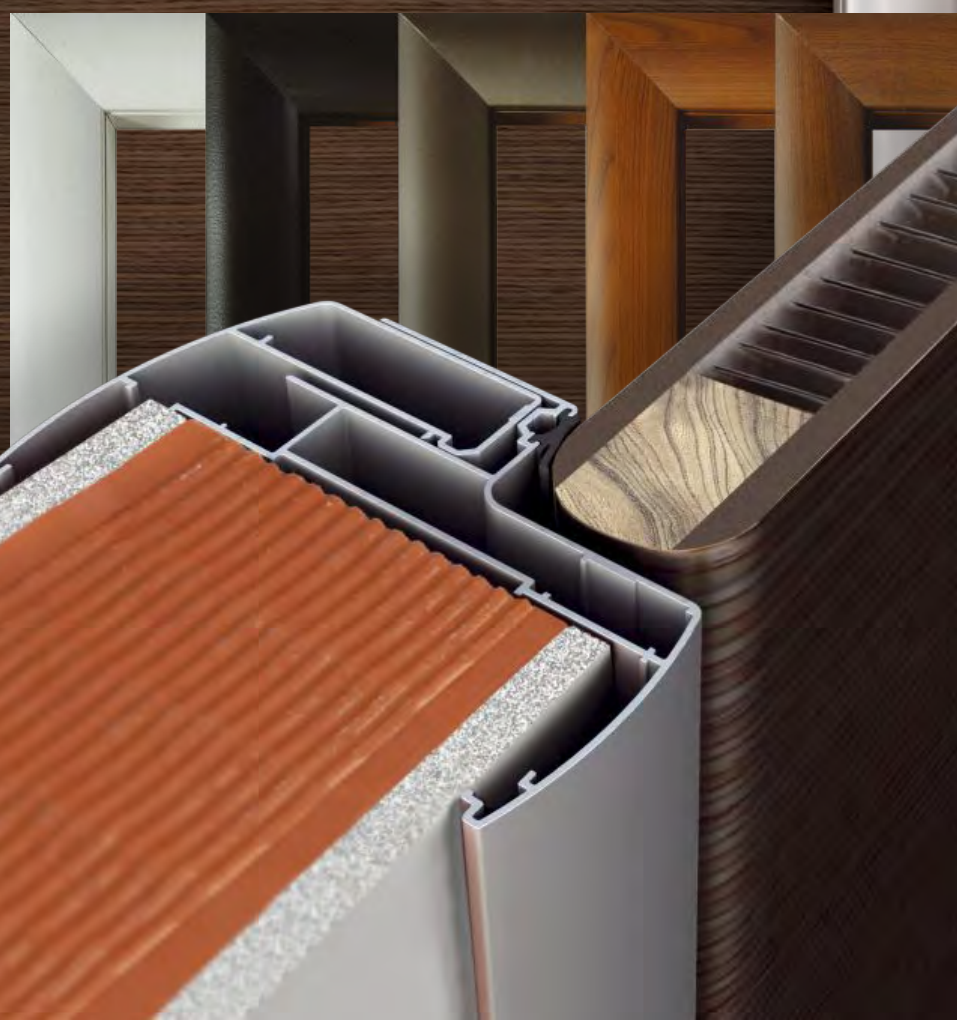

line

---

doors

Σειρά εσωτερικών ανοιγόμενων και συρόμενων θυρών, σταθμός στην ιστορία της Interno, με διαχρονική αξία. Θυρόφυλλο με στρογγυλεμένα περιθώρια όπου αναδεικνύεται η συνέχεια και η αρμονία του με το κάσωμα αλουμινίου. Το διαιρούμενο κατά πάχος, κάσωμα αλουμινίου δίνει την δυνατότητα τοποθέτησης σε όλα τα είδη τοιχοποιίας.

Interior opening and sliding doors, a milestone in the history of Interno, with timeless value. Rounded door leafs that accents the aluminium frame's continuity and harmony. With easy installation in any type of wall the aluminum frame can be adjusted depending on the thickness of wall.