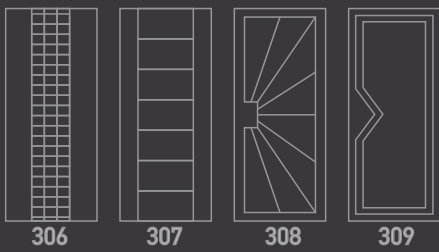

ΔΡΥΣ ΑΝΟΙΧΤΗ
OAK LIGHT