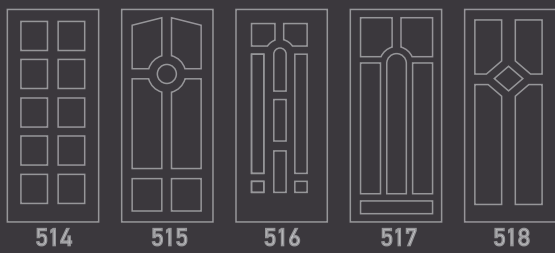

ΔΡΥΣ ΑΝΟΙΧΤΗ
OAK LIGHT