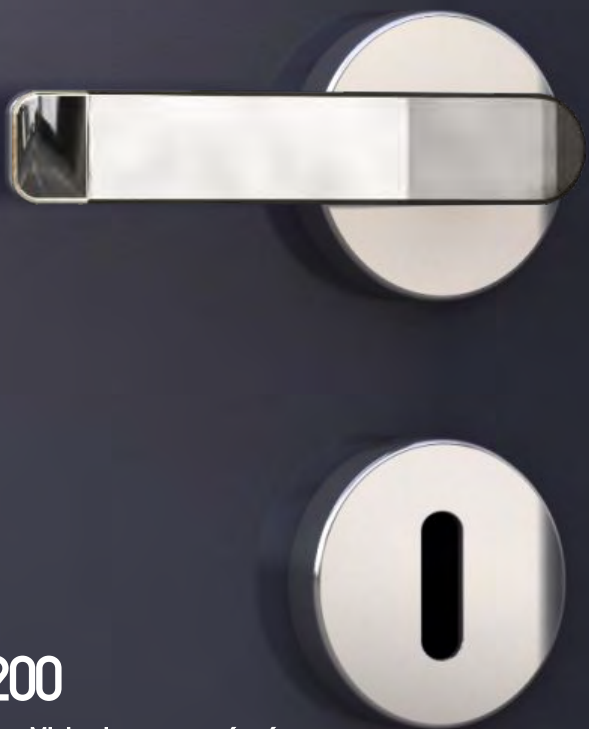

suite

doors

suite 200

Κάσα αλουμινίου Minimal για τοιχοποιία πάχους από 100 mm έως 125 mm.

Φύλλο ξύλινο πρεσσαριστό σε ποικιλία χρωμάτων, και κρυφό μεντεσέ.

Minimal aluminum frame for wall thickness from 100 mm to 125 mm.

Pressed wooden sash in a variety of colors.

Available with the option of concealed hinge.