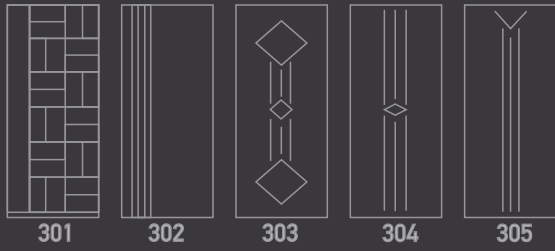

ΔΡΥΣ ΑΝΟΙΧΤΗ
OAK LIGHT